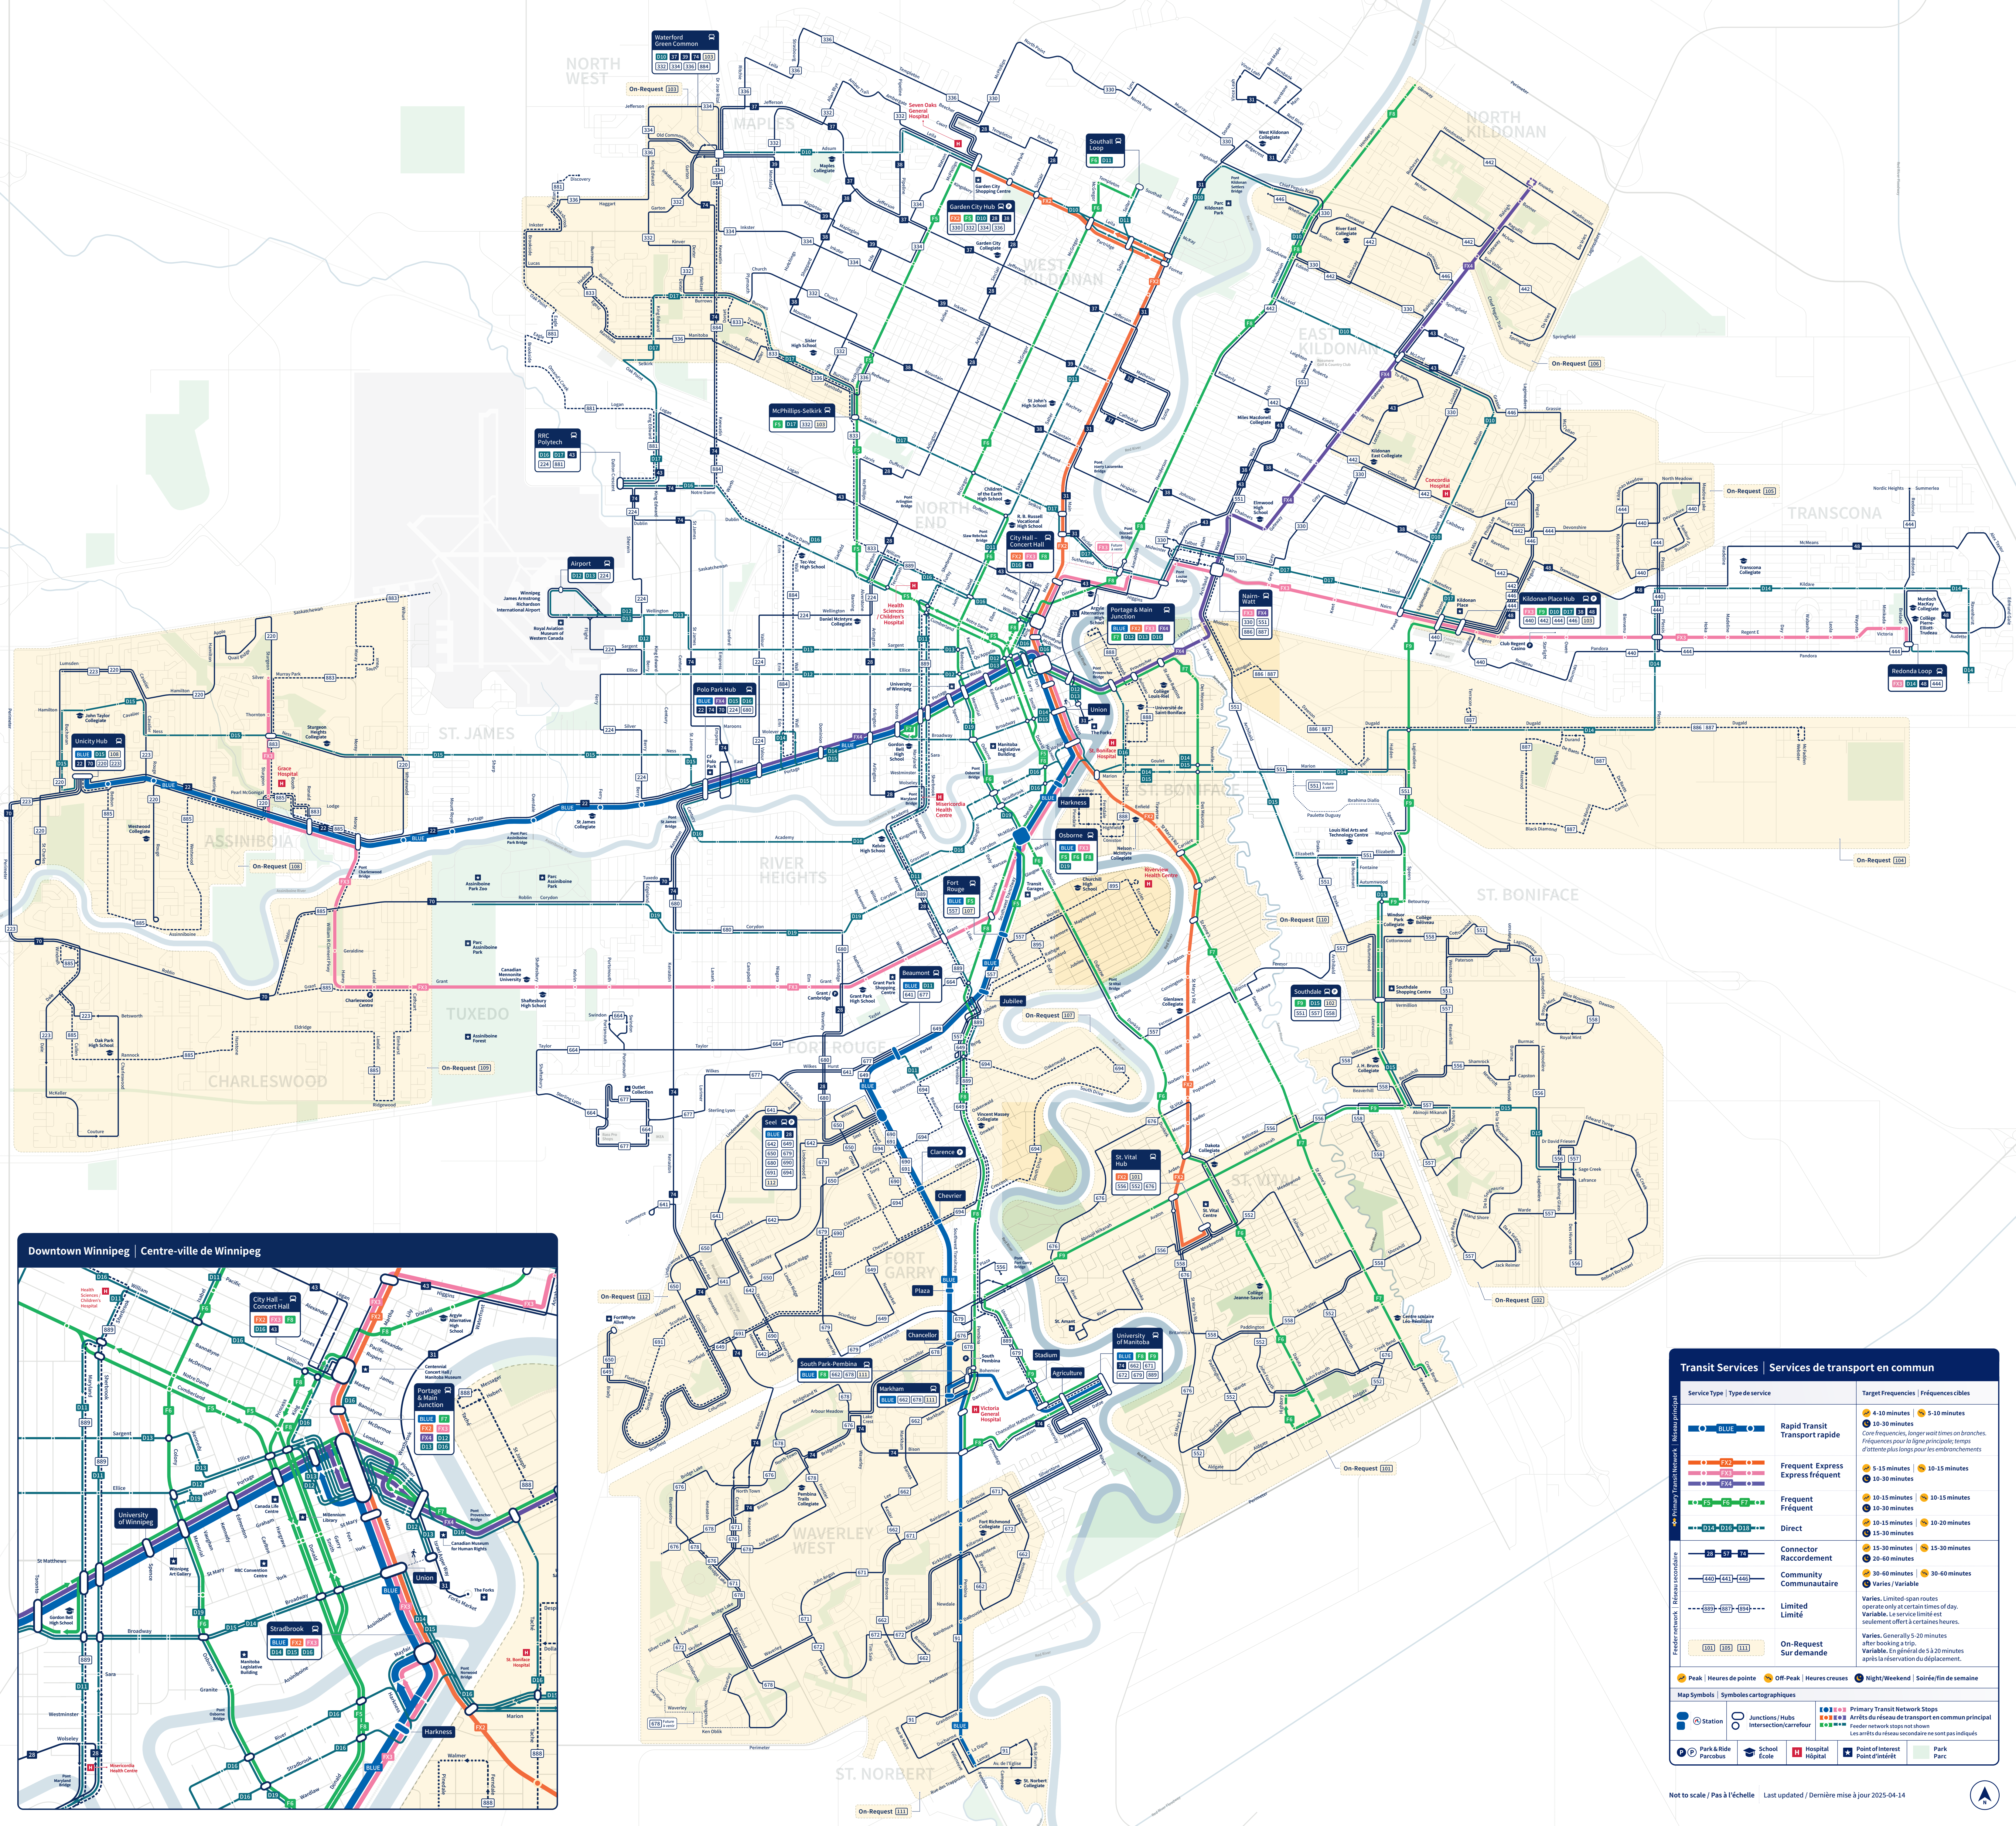

System Map | Carte du réseau

Winnipeg Transit

Winnipeg

Transit Services | Services de transport en commun	
Service Type | Type de service	Target Frequencies | Fréquences cibles
Rapid Transit / Transport rapide	4-10 minutes 10-30 minutes
Frequent Express / Express fréquent	5-15 minutes 10-30 minutes
Frequent / Fréquent	10-15 minutes 10-30 minutes 15-30 minutes
Direct	15-30 minutes 30-60 minutes
Connector / Raccordement	20-40 minutes 30-60 minutes
Community / Communautaire	Varies / Variable
Limited / Limité	Varies. Limited-span routes operate only at certain times of day. Variable. Le service limité est seulement offert à certaines heures.
On-Request / Sur demande	Varies. Generally 5-20 minutes after booking #110. Variable. En général de 5 à 20 minutes après la réservation de déplacement.