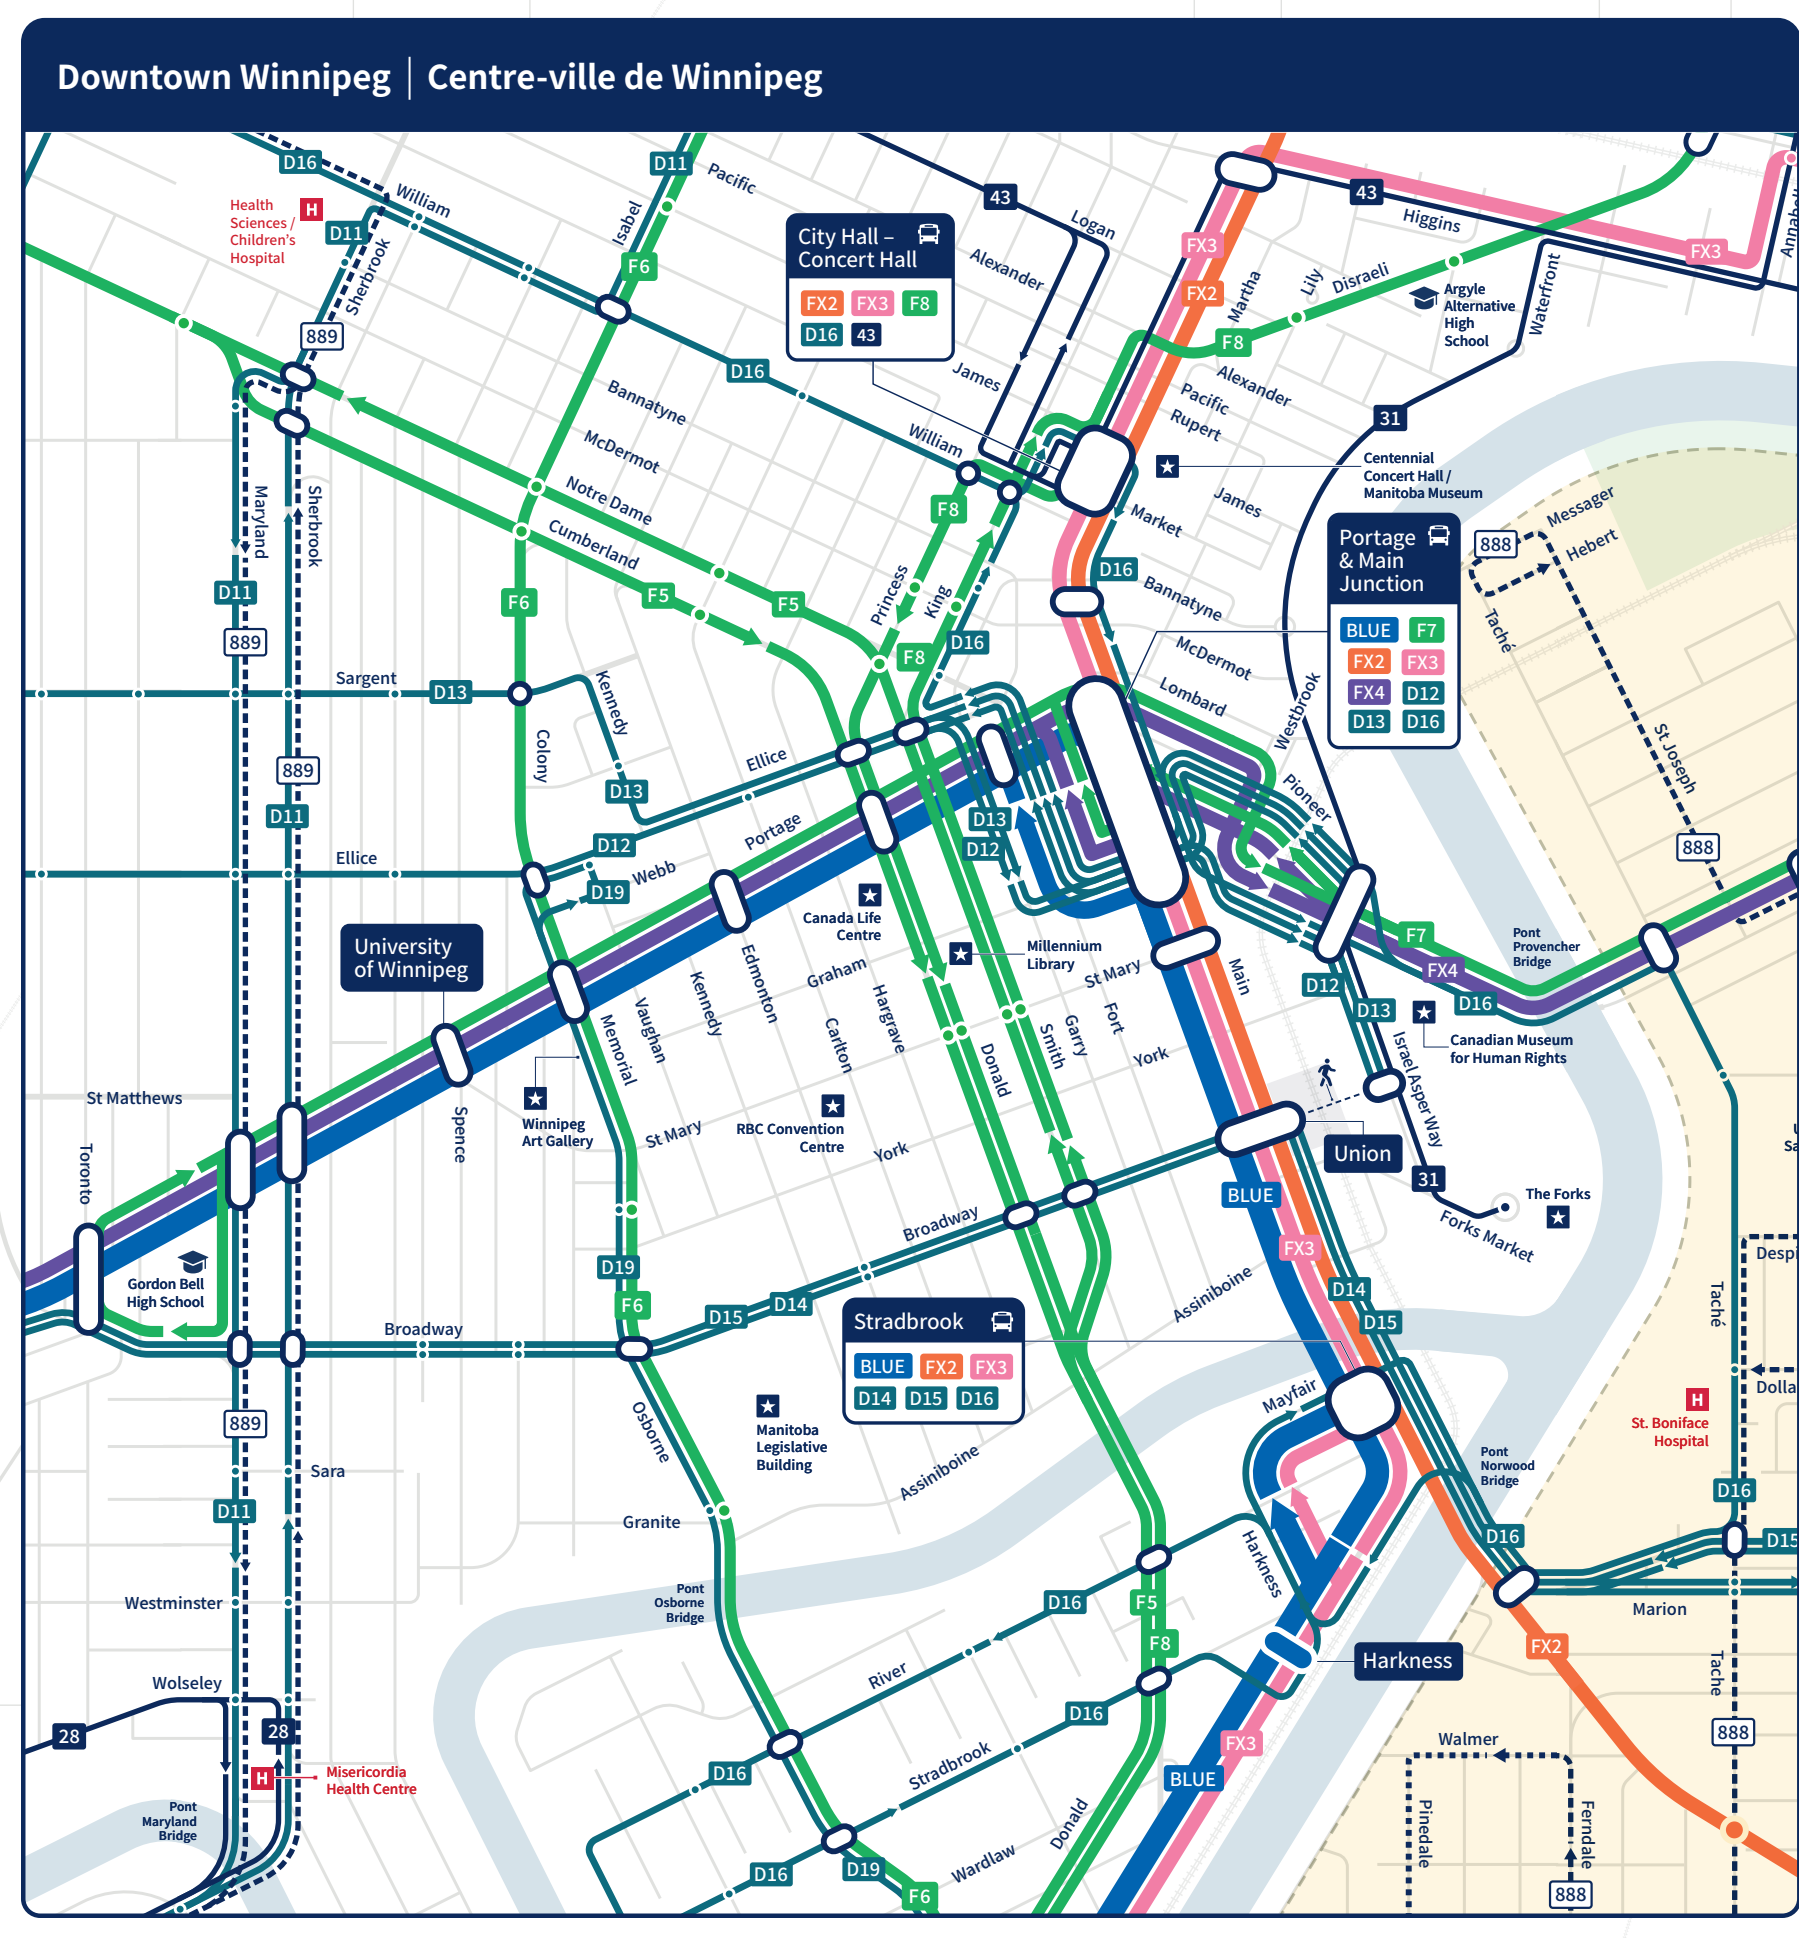

System Map | Carte du réseau

Winnipeg Transit

Winnipeg

Transit Services | Services de transport en commun	
Service Type | Type de service	Target Frequencies | Fréquences cibles
Rapid Transit / Transport rapide	4-10 minutes 10-30 minutes
Frequent Express / Express fréquent	5-15 minutes 10-30 minutes
Frequent / Fréquent	10-15 minutes 10-30 minutes 15-30 minutes
Direct	15-30 minutes 30-60 minutes
Connector / Raccordement	20-40 minutes 30-60 minutes
Community / Communautaire	Varies / Variable
Limited / Limité	Varies. Limited-span routes operate only at certain times of day. Variable. Le service limité est seulement offert à certaines heures.
On-Request / Sur demande	Varies. Generally 5-20 minutes after booking #110. Variable. En général de 5 à 20 minutes après la réservation de déplacement.